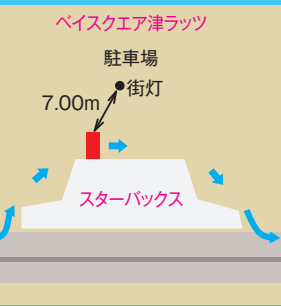

12.8km 11:31 第6中継所
ベイスクエア津ラッツ
(津市藤方716)
●JR「高茶屋」駅下車 徒歩30分
●近鉄またはJR「津」駅下車 三重交通バス「米津」行「米津(ラッツ前)」下車すぐ