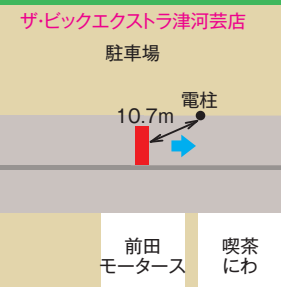

12.4km 10:53 第5中継所
ザ・ビッグエクストラ 津河芸店前
 (津市河芸町中別保丸垣内100)
 ●近鉄「豊津上野」駅下車 徒歩5分

12.8km 11:31 第6中継所
ベイスクエア津ラッツ
 (津市藤方716)
 ●JR「高茶屋」駅下車 徒歩30分
 ●近鉄またはJR「津」駅下車 三重交通バス「米津」行「米津(ラッツ前)」下車すぐ

17.6km 12:23 第7中継所
JA松阪前
 (松阪市豊原町1043-1)
 ●近鉄「柳田」駅下車 徒歩3分

19.7km 13:22 ゴール
伊勢神宮内宮宇治橋前
 (伊勢市宇治館町1)
 ●近鉄またはJR「伊勢市」駅下車 三重交通バス「内宮」行「内宮前」下車 徒歩3分