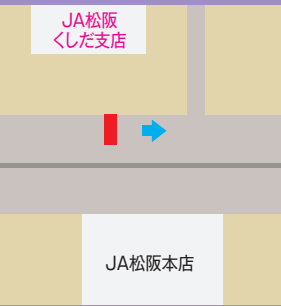

12.4km 10:53 第5中継所
ザ・ビッグエクストラ 津河芸店前
 (津市河芸町中別保丸垣内100)
 ●近鉄「豊津上野」駅下車 徒歩5分

12.8km 11:31 第6中継所
ベイスクエア津ラッツ
 (津市藤方716)
 ●JR「高茶屋」駅下車 徒歩30分
 ●近鉄またはJR「津」駅下車 三重交通バス「米津」行「米津(ラッツ前)」下車すぐ

17.6km 12:23 第7中継所
JA松阪前
 (松阪市豊原町1043-1)
 ●近鉄「柳田」駅下車 徒歩3分

19.7km 13:22 ゴール
伊勢神宮内宮宇治橋前
 (伊勢市宇治館町1)
 ●近鉄またはJR「伊勢市」駅下車 三重交通バス「内宮」行「内宮前」下車 徒歩3分